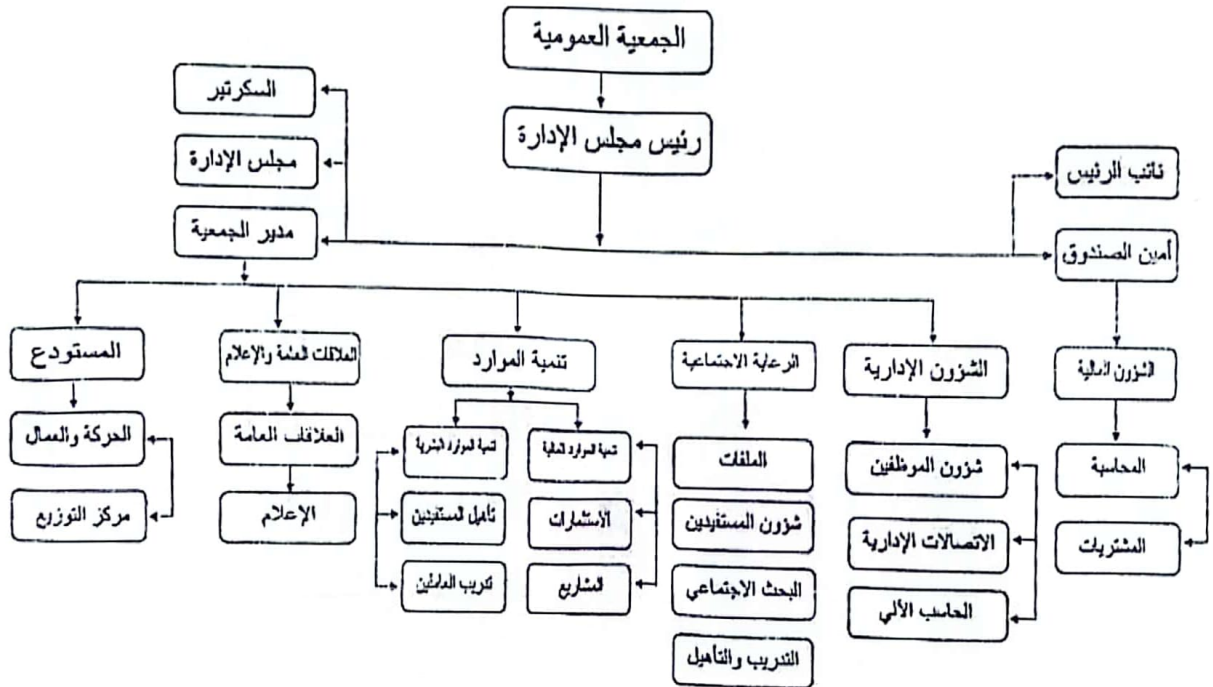

الهيكل التنظيمي لجمعية البر الخيرية بالمرقبان

رئيس مجلس الإدارة
مساعدة سالم بريجم الذبياني